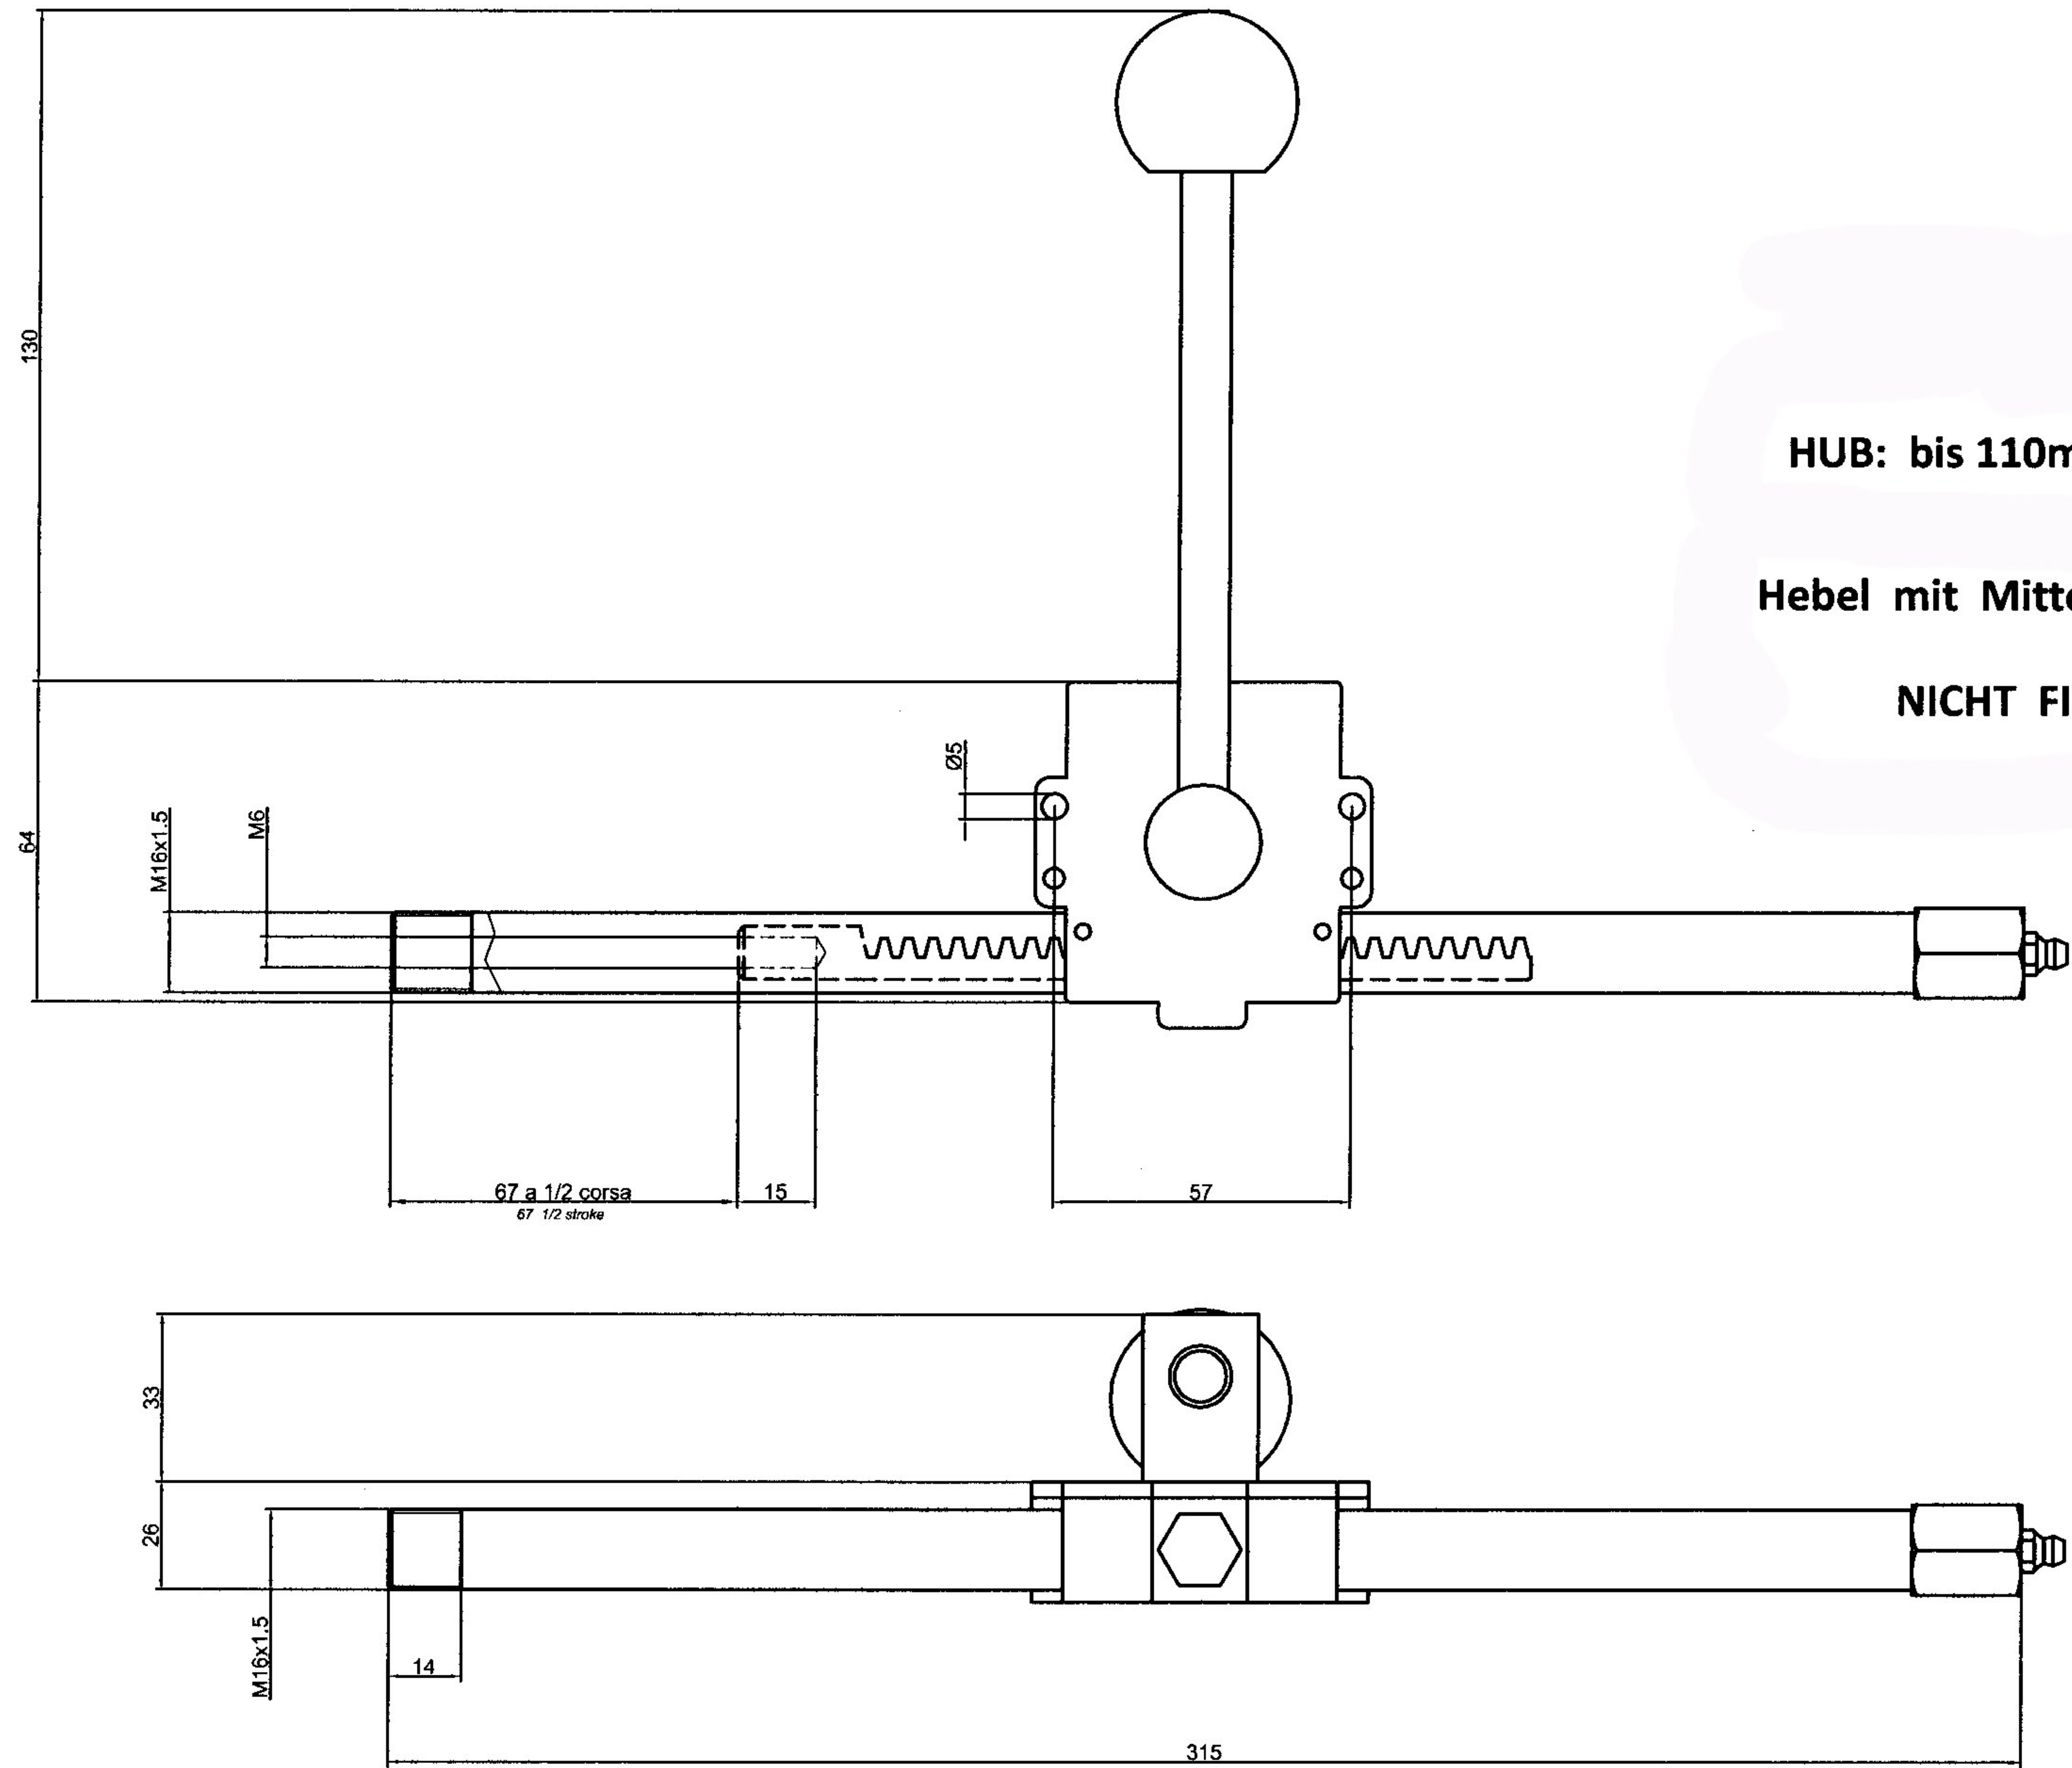

**Art.-Nr.: 153DT103**

**HUB: bis 110mm !**

**Hebel mit Mittelstellung**

**NICHT FIXIERBAR !**

**Für maximale Betätigungskraft bis 400N Zugkraft**