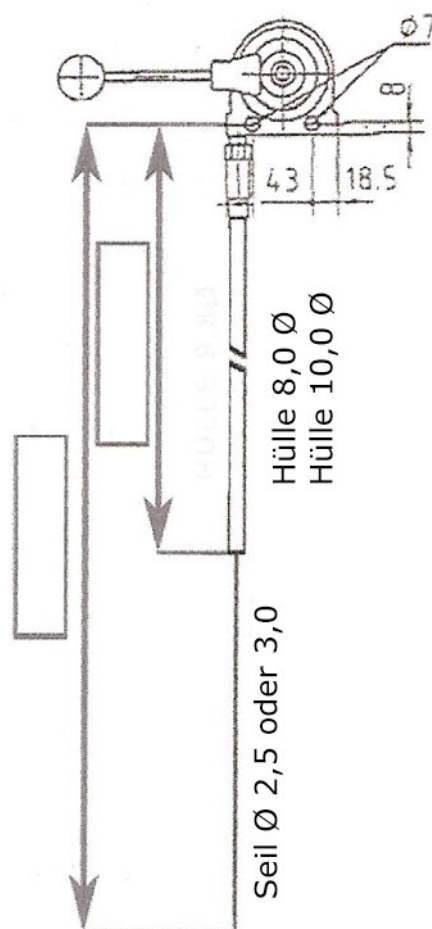

# VORLAGE: Regulierhebel - Standard Seilzug nur auf ZUG!

Model  
**2**

Regulierhebel:	22.1 LS	Standard	Hub bis 80 mm
	22.8 LS	11 Kugelrasten	Hub bis 80 mm

Regulierhebel:

Typ:

22.

Genau Bezeichnung  
des Hebels  
unter Produkte: Regulierhebel !